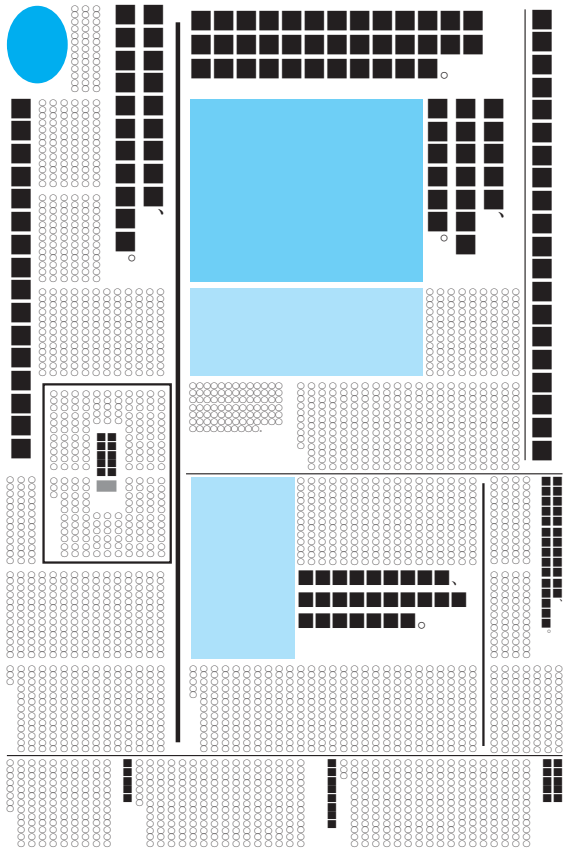

記事の形／矩形内レイアウト

記事の形／その1／流しから矩形へ

記事の形／その1／流し・たたみ(囲み)・流したたみ・横組／見出し

記事の形／その1／矩形からマガジンへ

記事の形／オピニオン面

記事の形／その1／オール矩形

記事の形／情報面1