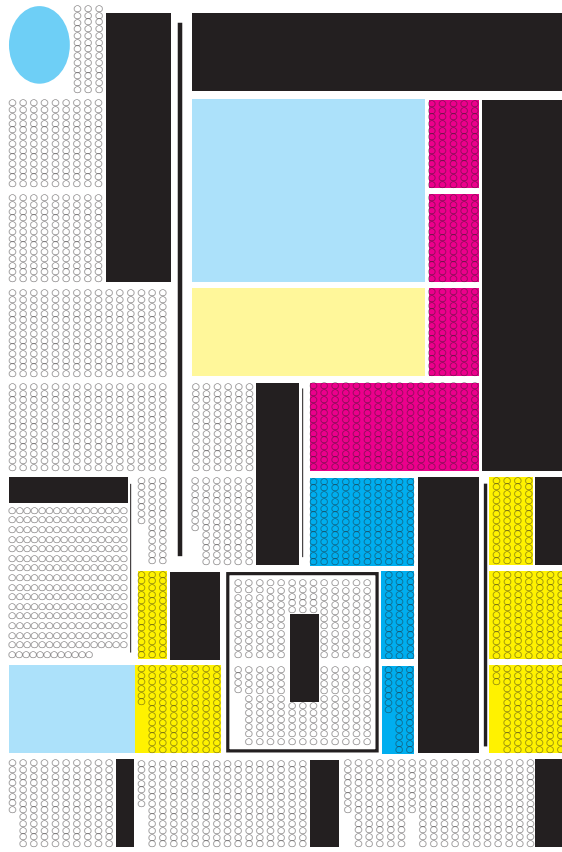

記事の形／矩形内レイアウト

記事の形／その1／流しから矩形へ

記事の形／その1／流し・たたみ(囲み)・流したたみ・横組／見出し

記事の形／その1／矩形からマガジンへ

記事の形／オピニオン面

記事の形／その1／オール矩形

記事の形／情報面1