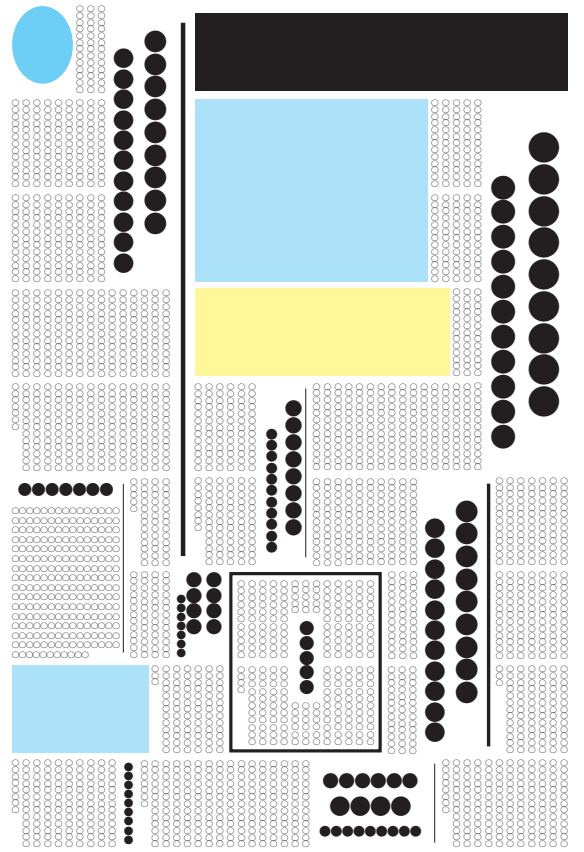

記事の形／矩形内レイアウト

記事の形／その1／流しから矩形へ

記事の形／その1／流し・たたみ(囲み)・流したたみ・横組／見出し

記事の形／その1／矩形からマガジンへ

記事の形／オピニオン面

記事の形／その1／オール矩形

記事の形／情報面1