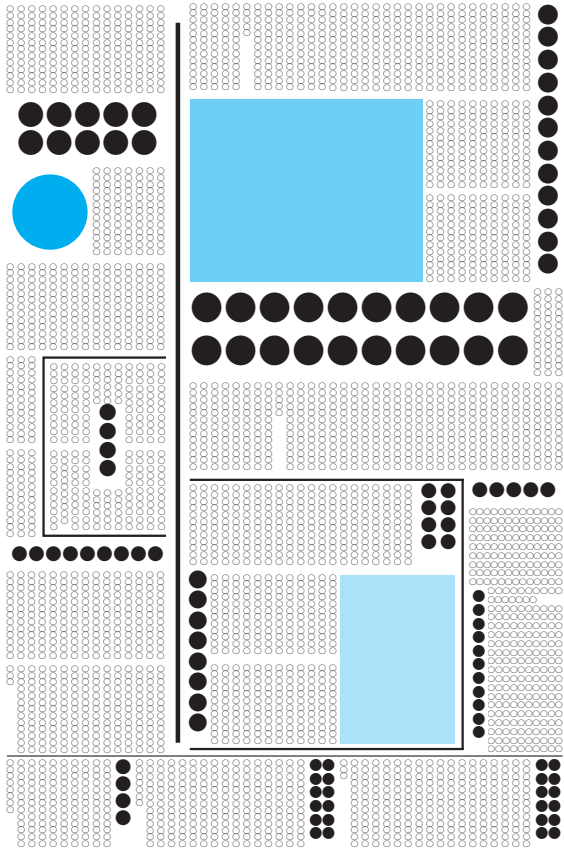

記事の形／矩形内レイアウト

記事の形／その1／流しから矩形へ

記事の形／その1／流し・たたみ(囲み)・流したたみ・横組／見出し

記事の形／その1／矩形からマガジンへ

記事の形／オピニオン面

記事の形／その1／オール矩形

記事の形／情報面1